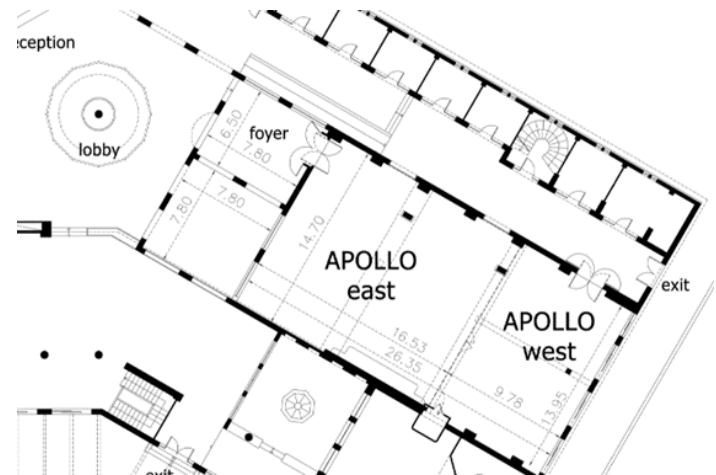

Floor Plans

Level 1

Antigoni Hall

Syndicates Rooms
Level 0

Level 0

Apollo Hall

Syndicates Rooms
Pool Level

Capacity Chart

Halls	Sqm	Theatre	Classroom	U Shape	Cocktail	Banquet Served Menu	Cabaret
							
ZEUS	1251	1700	1000	200	1400	1000	525
ZEUS EAST+WEST	693.57	880	520	130	800	550	322
ZEUS EAST	339	440	250	90	400	280	161
ZEUS WEST	339	440	250	90	400	280	161
ZEUS NORTH	553.50	620	430	110	700	440	252
SECRETARIAT 1	137	150	80	35	140	100	-
ZEUS TERRACE	583,86	240	-	-	400	300	-
DANAE/ATHENA	74	70	50	30	80	40	42
EUROPA/ARTEMIS	78	70	50	30	80	40	42
LEDA/APHRODITE	58	50	40	25	60	30	32
DANAE+EUROPA+LEDA	212	270	140	70	220	120	105
ATHENA+ARTEMIS+APHRODITE	211	270	140	70	220	120	105
HERA	198	200	140	70	220	120	70
OLYMPUS	600	-	-	-	600	400	-
MINOS	407	500	280	110	400	320	210
MINOS SOUTH	107	95	55	40	120	60	42
MINOS NORTH	97.50	85	55	40	80	60	42
MINOS NORTH+SOUTH	204	250	150	70	200	120	105
MINOS EAST	193	220	135	70	200	140	105
SECRETARIAT 0	138	160	110	35	140	100	-
ANTIGONI INDOOR	432	390	210	90	400	320	154
ANTIGONI OUTDOOR	552	600	-	-	600	400	-
ANTIGONI INDOOR+OUTDOOR	977	-	-	-	1000	720	-
APOLLO	388	400	250	60	380	240	203
APOLLO EAST	235	240	150	44	240	140	126
APOLLO WEST	152	150	60	30	100	80	77
SYNDICATE ROOM 1	66	85	34	43	-	-	-
SYNDICATE ROOM 2	63	80	42	43	-	-	-
SYNDICATE ROOM 3	42	55	28	27	-	-	-
SYNDICATE ROOMS 4	38	40	27	19	-	-	-
SYNDICATE ROOMS 5	38	40	27	19	-	-	-
SYNDICATE ROOM 7	59	81	40	31	-	-	-
SYNDICATE ROOM 8	136	180	85	45	-	-	-
SYNDICATE ROOMS 9	60	80	44	35	-	-	-
SYNDICATE ROOM 10	57	75	45	36	-	-	-
SYNDICATE ROOMS 11	60	80	44	35	-	-	-
SYNDICATE ROOM 12	56	75	40	34	-	-	-