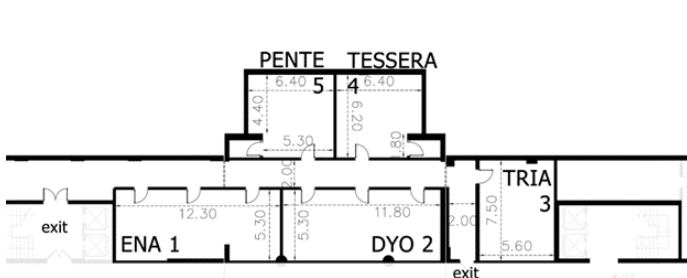

Floor Plans

Level 1

Antigoni Hall

Syndicates Rooms
Level 0

Level 0

Apollo Hall

Syndicates Rooms
Pool Level

Capacity Chart

Halls	Sqm	Theatre	Classroom	U Shape	Cocktail	Banquet Served Menu	Cabaret
							
ZEUS	1251	1700	1000	200	1400	1000	525
ZEUS EAST+WEST	693.57	880	520	130	800	550	322
ZEUS EAST	339	440	250	90	400	280	161
ZEUS WEST	339	440	250	90	400	280	161
ZEUS NORTH	553.50	620	430	110	700	440	252
SECRETARIAT 1	137	150	80	35	140	100	-
ZEUS TERRACE	583,86	240	-	-	400	300	-
DANAE/ATHENA	74	70	50	30	80	40	42
EUROPA/ARTEMIS	78	70	50	30	80	40	42
LEDA/APHRODITE	58	50	40	25	60	30	32
DANAE+EUROPA+LEDA	212	270	140	70	220	120	105
ATHENA+ARTEMIS+APHRODITE	211	270	140	70	220	120	105
HERA	198	200	140	70	220	120	70
OLYMPUS	600	-	-	-	600	400	-
MINOS	407	500	280	110	400	320	210
MINOS SOUTH	107	95	55	40	120	60	42
MINOS NORTH	97.50	85	55	40	80	60	42
MINOS NORTH+SOUTH	204	250	150	70	200	120	105
MINOS EAST	193	220	135	70	200	140	105
SECRETARIAT 0	138	160	110	35	140	100	-
ANTIGONI INDOOR	432	390	210	90	400	320	154
ANTIGONI OUTDOOR	552	600	-	-	600	400	-
ANTIGONI INDOOR+OUTDOOR	977	-	-	-	1000	720	-
APOLLO	388	400	250	60	380	240	203
APOLLO EAST	235	240	150	44	240	140	126
APOLLO WEST	152	150	60	30	100	80	77
SYNDICATE ROOM 1	66	85	34	43	-	-	-
SYNDICATE ROOM 2	63	80	42	43	-	-	-
SYNDICATE ROOM 3	42	55	28	27	-	-	-
SYNDICATE ROOMS 4	38	40	27	19	-	-	-
SYNDICATE ROOMS 5	38	40	27	19	-	-	-
SYNDICATE ROOM 7	59	81	40	31	-	-	-
SYNDICATE ROOM 8	136	180	85	45	-	-	-
SYNDICATE ROOMS 9	60	80	44	35	-	-	-
SYNDICATE ROOM 10	57	75	45	36	-	-	-
SYNDICATE ROOMS 11	60	80	44	35	-	-	-
SYNDICATE ROOM 12	56	75	40	34	-	-	-