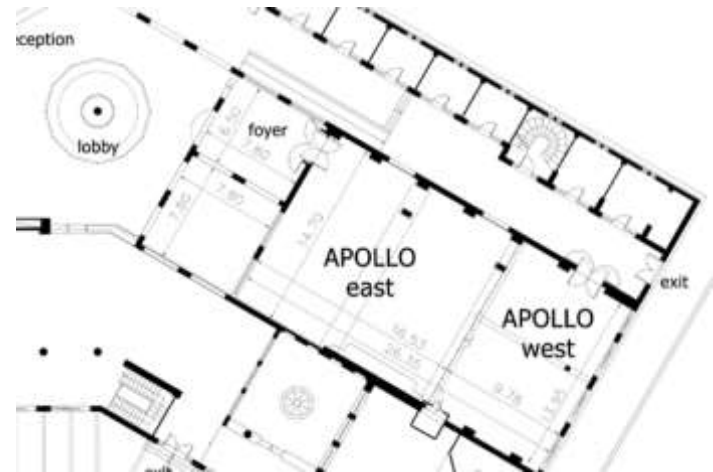

Floor Plans

Level 1

Antigoni Hall

Syndicates Rooms
Level 0

Level 0

Apollo Hall

Syndicates Rooms
Pool Level

Capacity Chart

Halls	Sqm	Theatre	Classroom	U Shape	Cocktail	Banquet Served Menu	Cabaret
							
ZEUS	1251	1700	1000	200	1400	1000	525
ZEUS EAST+WEST	693.57	880	520	130	800	550	322
ZEUS EAST	339	440	250	90	400	280	161
ZEUS WEST	339	440	250	90	400	280	161
ZEUS NORTH	553.50	620	430	110	700	440	252
SECRETARIAT 1	137	150	80	35	140	100	-
ZEUS TERRACE	583,86	240	-	-	400	300	-
DANAE/ATHENA	74	70	50	30	80	40	42
EUROPA/ARTEMIS	78	70	50	30	80	40	42
LEDA/APHRODITE	58	50	40	25	60	30	32
DANAE+EUROPA+LEDA	212	270	140	70	220	120	105
ATHENA+ARTEMIS+APHRODITE	211	270	140	70	220	120	105
HERA	198	200	140	70	220	120	70
OLYMPUS	600	-	-	-	600	400	-
MINOS	407	500	280	110	400	320	210
MINOS SOUTH	107	95	55	40	120	60	42
MINOS NORTH	97.50	85	55	40	80	60	42
MINOS NORTH+SOUTH	204	250	150	70	200	120	105
MINOS EAST	193	220	135	70	200	140	105
SECRETARIAT 0	138	160	110	35	140	100	-
ANTIGONI INDOOR	432	390	210	90	400	320	154
ANTIGONI OUTDOOR	552	600	-	-	600	400	-
ANTIGONI INDOOR+OUTDOOR	977	-	-	-	1000	720	-
APOLLO	388	400	250	60	380	240	203
APOLLO EAST	235	240	150	44	240	140	126
APOLLO WEST	152	150	60	30	100	80	77
SYNDICATE ROOM 1	66	85	34	43	-	-	-
SYNDICATE ROOM 2	63	80	42	43	-	-	-
SYNDICATE ROOM 3	42	55	28	27	-	-	-
SYNDICATE ROOMS 4	38	40	27	19	-	-	-
SYNDICATE ROOMS 5	38	40	27	19	-	-	-
SYNDICATE ROOM 7	59	81	40	31	-	-	-
SYNDICATE ROOM 8	136	180	85	45	-	-	-
SYNDICATE ROOMS 9	60	80	44	35	-	-	-
SYNDICATE ROOM 10	57	75	45	36	-	-	-
SYNDICATE ROOMS 11	60	80	44	35	-	-	-
SYNDICATE ROOM 12	56	75	40	34	-	-	-