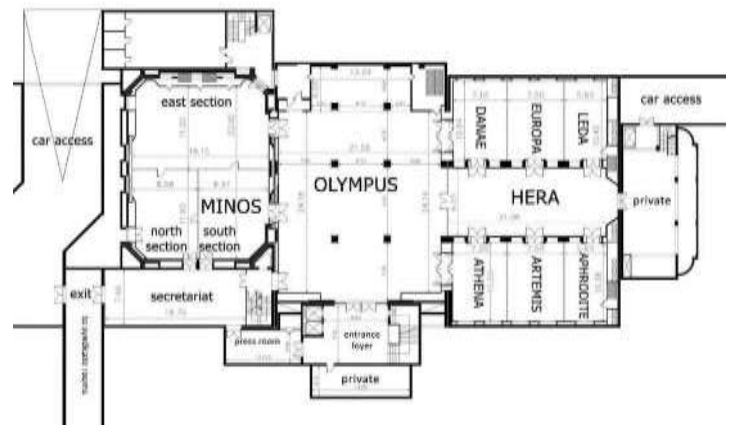

Floor Plans

Level 1

Antigoni Hall

Syndicates Rooms
Level 0

Level 0

Apollo Hall

Syndicates Rooms
Pool Level

Capacity Chart

Halls	Sqm	Theatre	Classroom	U Shape	Cocktail	Banquet Served Menu	Cabaret
							
ZEUS	1251	1700	1000	200	1400	1000	525
ZEUS EAST+WEST	693.57	880	520	130	800	550	322
ZEUS EAST	339	440	250	90	400	280	161
ZEUS WEST	339	440	250	90	400	280	161
ZEUS NORTH	553.50	620	430	110	700	440	252
SECRETARIAT 1	137	150	80	35	140	100	-
ZEUS TERRACE	583,86	240	-	-	400	300	-
DANAE/ATHENA	74	70	50	30	80	40	42
EUROPA/ARTEMIS	78	70	50	30	80	40	42
LEDA/APHRODITE	58	50	40	25	60	30	32
DANAE+EUROPA+LEDA	212	270	140	70	220	120	105
ATHENA+ARTEMIS+APHRODITE	211	270	140	70	220	120	105
HERA	198	200	140	70	220	120	70
OLYMPUS	600	-	-	-	600	400	-
MINOS	407	500	280	110	400	320	210
MINOS SOUTH	107	95	55	40	120	60	42
MINOS NORTH	97.50	85	55	40	80	60	42
MINOS NORTH+SOUTH	204	250	150	70	200	120	105
MINOS EAST	193	220	135	70	200	140	105
SECRETARIAT 0	138	160	110	35	140	100	-
ANTIGONI INDOOR	432	390	210	90	400	320	154
ANTIGONI OUTDOOR	552	600	-	-	600	400	-
ANTIGONI INDOOR+OUTDOOR	977	-	-	-	1000	720	-
APOLLO	388	400	250	60	380	240	203
APOLLO EAST	235	240	150	44	240	140	126
APOLLO WEST	152	150	60	30	100	80	77
SYNDICATE ROOM 1	66	85	34	43	-	-	-
SYNDICATE ROOM 2	63	80	42	43	-	-	-
SYNDICATE ROOM 3	42	55	28	27	-	-	-
SYNDICATE ROOMS 4	38	40	27	19	-	-	-
SYNDICATE ROOMS 5	38	40	27	19	-	-	-
SYNDICATE ROOM 7	59	81	40	31	-	-	-
SYNDICATE ROOM 8	136	180	85	45	-	-	-
SYNDICATE ROOMS 9	60	80	44	35	-	-	-
SYNDICATE ROOM 10	57	75	45	36	-	-	-
SYNDICATE ROOMS 11	60	80	44	35	-	-	-
SYNDICATE ROOM 12	56	75	40	34	-	-	-